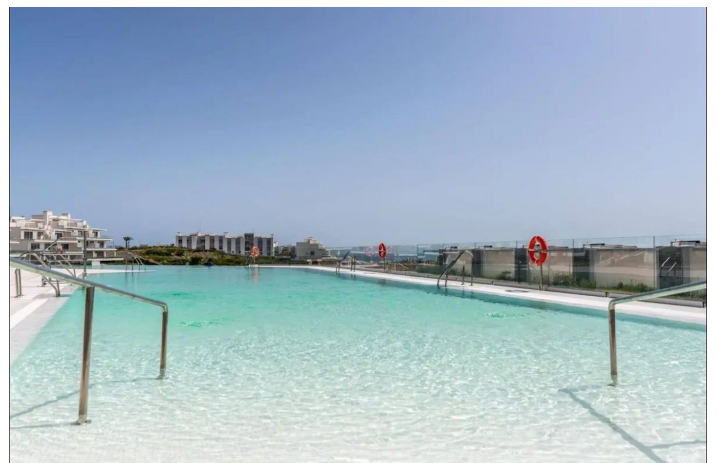

Adosada en venta en Cancelada, Estepona

630.000 €

Referencia: R5061826 Dormitorios: 3 Baños: 3 Construido: 160m² Terraza: 21m²

Costa del Sol, Cancelada

Moderna casa adosada con vistas panorámicas al mar en Cancelada, Estepona Ubicación exclusiva en la urbanización Oceana View - Casa adosada de nueva construcción situada en la urbanización Oceana View, en Cancelada, Estepona. Propiedad con diseño moderno, vistas al mar y a la montaña, acabados de calidad y buena ubicación. A 5 minutos en coche de la playa. - Características principales - - Dormitorios: 3 con Smart TV - Baños: 2 completos y 1 aseo - Salón: Zona de estar con TV - Cocina: Totalmente equipada con electrodomésticos - Terraza: Espaciosa, con barbacoa y vistas al mar - Estacionamiento: 2 plazas privadas 2 exteriores) - Extras: Lavadora, secadora, aire acondicionado centralizado, armarios empotrados - Comodidades de la urbanización - - Club social con gimnasio, sauna , Jacuzzi y zona familiar - Restaurante y cafetería con terraza - Piscina comunitaria - Accesos a rutas de senderismo, paseos a caballo y ciclismo - Cercanía a Selwo Aventura y zonas con viveros, bares y restaurantes - Distribución de la vivienda - Planta principal: Cocina abierta, aseo y salón con salida a la terraza Primera planta: Tres dormitorios y dos baños completos Tercera planta: Solárium con terraza amplia, zona chill-out y vistas 360° La propiedad está amueblada e incluye cama king en el dormitorio principal y camas queen en los otros dos. Incluye todos los electrodomésticos y mobiliario necesario para una estancia funcional. ****POR FAVOR SOLICITE RECIBIR LAS FOTOS Y VIDEOS COMPLETOS****

Características:

Características

Terraza Cubierta

Ascensor

Gimnasio

Sauna

Jacuzzi

Bar