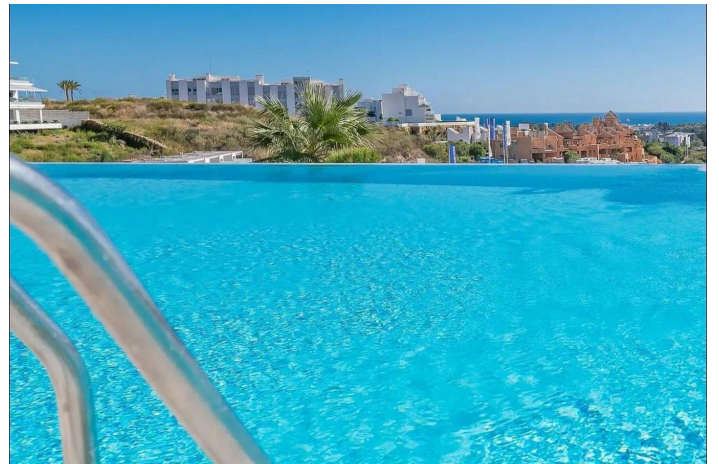

Adosada en venta en Cancelada, Estepona

630.000 €

Referencia: R5061826 Dormitorios: 3 Baños: 3 Construido: 160m² Terraza: 21m²

Costa del Sol, Cancelada

Moderna casa adosada con vistas panorámicas al mar en Cancelada, Estepona Ubicación exclusiva en la urbanización Oceana View - Casa adosada de nueva construcción situada en la urbanización Oceana View, en Cancelada, Estepona. Propiedad con diseño moderno, vistas al mar y a la montaña, acabados de calidad y buena ubicación. A 5 minutos en coche de la playa. - Características principales - - Dormitorios: 3 con Smart TV - Baños: 2 completos y 1 aseo - Salón: Zona de estar con TV - Cocina: Totalmente equipada con electrodomésticos - Terraza: Espaciosa, con barbacoa y vistas al mar - Estacionamiento: 2 plazas privadas 2 exteriores) - Extras: Lavadora, secadora, aire acondicionado centralizado, armarios empotrados - Comodidades de la urbanización - - Club social con gimnasio, sauna , Jacuzzi y zona familiar - Restaurante y cafetería con terraza - Piscina comunitaria - Accesos a rutas de senderismo, paseos a caballo y ciclismo - Cercanía a Selwo Aventura y zonas con viveros, bares y restaurantes - Distribución de la vivienda - Planta principal: Cocina abierta, aseo y salón con salida a la terraza Primera planta: Tres dormitorios y dos baños completos Tercera planta: Solárium con terraza amplia, zona chill-out y vistas 360° La propiedad está amueblada e incluye cama king en el dormitorio principal y camas queen en los otros dos. Incluye todos los electrodomésticos y mobiliario necesario para una estancia funcional. ****POR FAVOR SOLICITE RECIBIR LAS FOTOS Y VIDEOS COMPLETOS****

Características:

Características

Terraza Cubierta

Ascensor

Gimnasio

Sauna

Jacuzzi

Bar