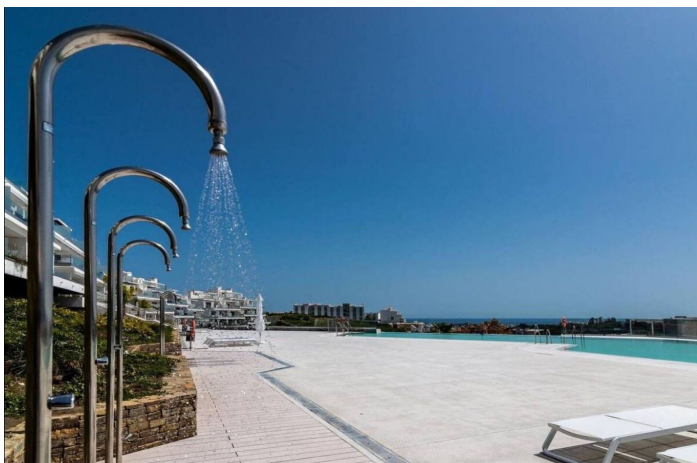

Adosada en venta en Cancelada, Estepona

630.000 €

Referencia: R5061826 Dormitorios: 3 Baños: 3 Construido: 160m² Terraza: 21m²

Costa del Sol, Cancelada

Moderna casa adosada con vistas panorámicas al mar en Cancelada, Estepona Ubicación exclusiva en la urbanización Oceana View - Casa adosada de nueva construcción situada en la urbanización Oceana View, en Cancelada, Estepona. Propiedad con diseño moderno, vistas al mar y a la montaña, acabados de calidad y buena ubicación. A 5 minutos en coche de la playa. - Características principales - - Dormitorios: 3 con Smart TV - Baños: 2 completos y 1 aseo - Salón: Zona de estar con TV - Cocina: Totalmente equipada con electrodomésticos - Terraza: Espaciosa, con barbacoa y vistas al mar - Estacionamiento: 2 plazas privadas 2 exteriores) - Extras: Lavadora, secadora, aire acondicionado centralizado, armarios empotrados - Comodidades de la urbanización - - Club social con gimnasio, sauna , Jacuzzi y zona familiar - Restaurante y cafetería con terraza - Piscina comunitaria - Accesos a rutas de senderismo, paseos a caballo y ciclismo - Cercanía a Selwo Aventura y zonas con viveros, bares y restaurantes - Distribución de la vivienda - Planta principal: Cocina abierta, aseo y salón con salida a la terraza Primera planta: Tres dormitorios y dos baños completos Tercera planta: Solárium con terraza amplia, zona chill-out y vistas 360° La propiedad está amueblada e incluye cama king en el dormitorio principal y camas queen en los otros dos. Incluye todos los electrodomésticos y mobiliario necesario para una estancia funcional. ****POR FAVOR SOLICITE RECIBIR LAS FOTOS Y VIDEOS COMPLETOS****

Características:

Características

Terraza Cubierta

Ascensor

Gimnasio

Sauna

Jacuzzi

Bar