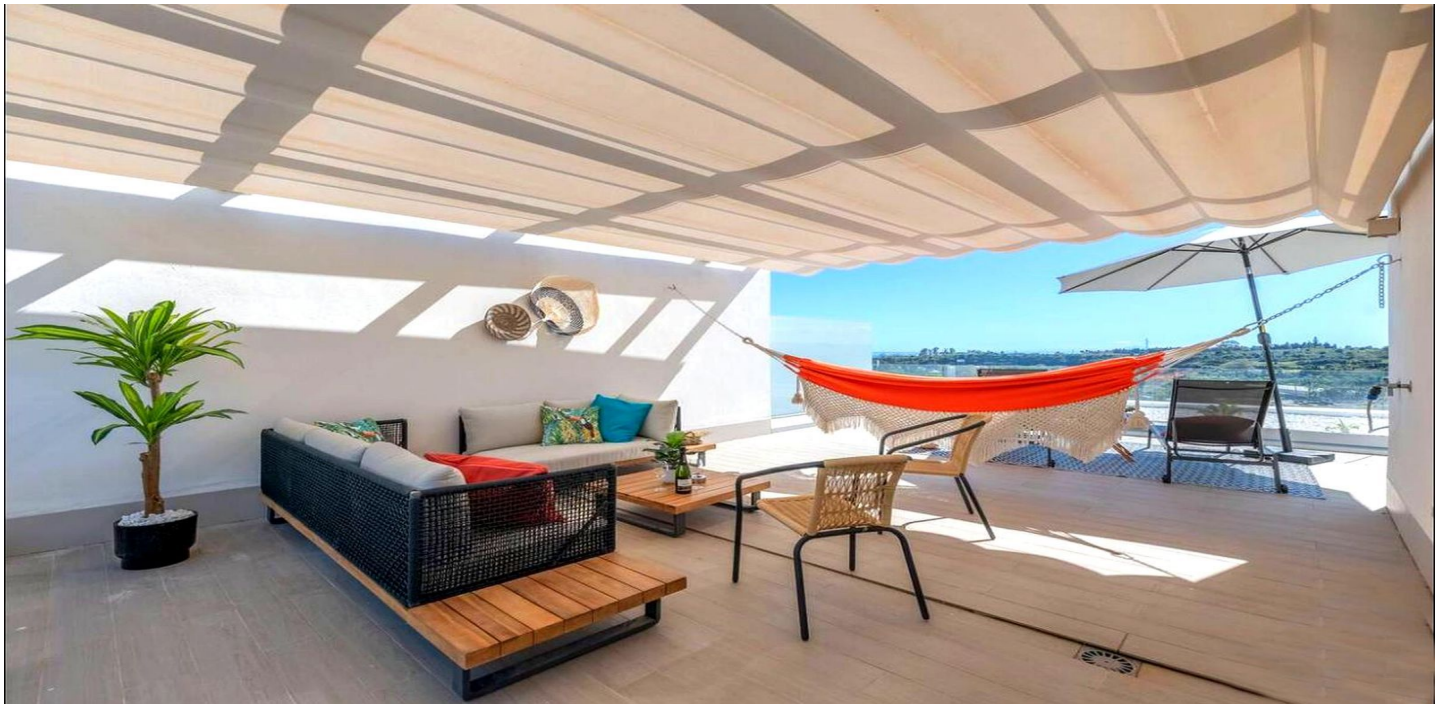

Adosada en venta en Cancelada, Estepona

630.000 €

Referencia: R5061826 Dormitorios: 3 Baños: 3 Construido: 160m² Terraza: 21m²

Costa del Sol, Cancelada

Moderna casa adosada con vistas panorámicas al mar en Cancelada, Estepona Ubicación exclusiva en la urbanización Oceana View - Casa adosada de nueva construcción situada en la urbanización Oceana View, en Cancelada, Estepona. Propiedad con diseño moderno, vistas al mar y a la montaña, acabados de calidad y buena ubicación. A 5 minutos en coche de la playa. - Características principales - - Dormitorios: 3 con Smart TV - Baños: 2 completos y 1 aseo - Salón: Zona de estar con TV - Cocina: Totalmente equipada con electrodomésticos - Terraza: Espaciosa, con barbacoa y vistas al mar - Estacionamiento: 2 plazas privadas 2 exteriores) - Extras: Lavadora, secadora, aire acondicionado centralizado, armarios empotrados - Comodidades de la urbanización - - Club social con gimnasio, sauna , Jacuzzi y zona familiar - Restaurante y cafetería con terraza - Piscina comunitaria - Accesos a rutas de senderismo, paseos a caballo y ciclismo - Cercanía a Selwo Aventura y zonas con viveros, bares y restaurantes - Distribución de la vivienda - Planta principal: Cocina abierta, aseo y salón con salida a la terraza Primera planta: Tres dormitorios y dos baños completos Tercera planta: Solárium con terraza amplia, zona chill-out y vistas 360° La propiedad está amueblada e incluye cama king en el dormitorio principal y camas queen en los otros dos. Incluye todos los electrodomésticos y mobiliario necesario para una estancia funcional. ****POR FAVOR SOLICITE RECIBIR LAS FOTOS Y VIDEOS COMPLETOS****

Características:

Características

Terraza Cubierta

Ascensor

Gimnasio

Sauna

Jacuzzi

Bar

Vistas

Vistas al Mar

Vistas a Montaña

Muebles

Completamente Amueblada

Orientación

Sur

Estado