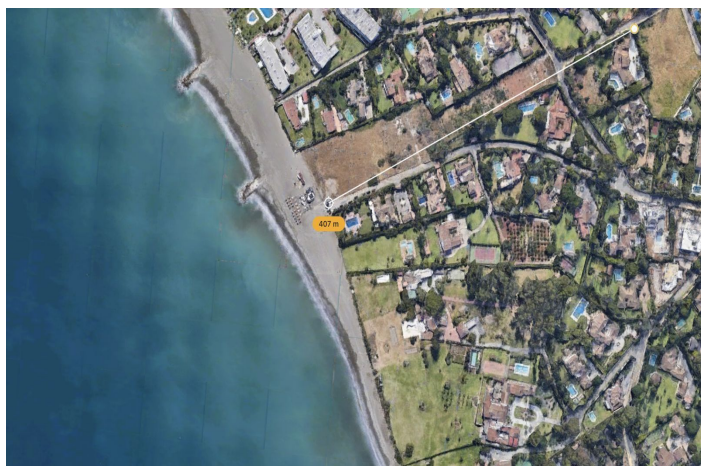

Terreno Urbano en venta en Guadalmina Baja, Guadalmina

5.250.000 €

Referencia: R4646581 Terreno: 6.058m²

Costa del Sol, Guadalmina Baja

Parcela URBANA en venta en Guadalmina Baja, cerca de la playa San Pedro de Alcántara Parcela en venta en Guadalmina Baja, San Pedro de Alcántara. Respecto a las dimensiones, la propiedad presenta 6.058 m² de parcela. Tiene las siguientes características vistas , cerca de playa / mar, cerca del golf, colegios cerca, lado playa y parque infantil cercano. Edificabilidad de 0,25% y una ocupación del 20% UE-5 parcela mínima 2.000 m², separación a linderos 5 metros. Cerca de la playa a 407 metros y del centro comercial de guadalmina, a minutos de Puerto Banús, 15 minutos de Marbella, - Superficie de la parcela 6.058 € - Superficie edificable 1.514 m² - Terreno urbano / Calificado para residencial unifamiliar

Características:

Área Comercial
Urbanización
Cerca de Ciudad

Lado de la Playa
Cerca del Mar
Cerca de Colegios

Cerca de Golf
Cerca de Tiendas