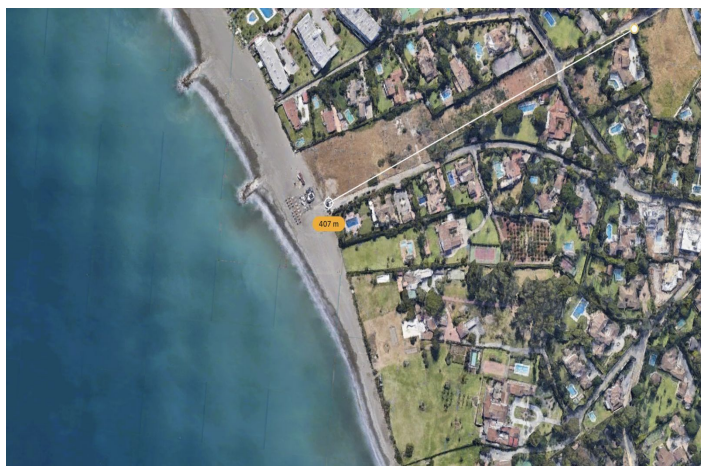

Terreno Urbano en venta en Guadalmina Baja, Guadalmina

5.250.000 €

Referencia: R4646581 Terreno: 6.058m²

Costa del Sol, Guadalmina Baja

Parcela URBANA en venta en Guadalmina Baja, cerca de la playa San Pedro de Alcántara Parcela en venta en Guadalmina Baja, San Pedro de Alcántara. Respecto a las dimensiones, la propiedad presenta 6.058 m² de parcela. Tiene las siguientes características vistas , cerca de playa / mar, cerca del golf, colegios cerca, lado playa y parque infantil cercano. Edificabilidad de 0,25% y una ocupación del 20% UE-5 parcela mínima 2.000 m2, separación a linderos 5 metros. Cerca de la playa a 407 metros y del centro comercial de guadalmina, a minutos de Puerto Banús, 15 minutos de Marbella, - Superficie de la parcela 6.058 € - Superficie edificable 1.514 m2 - Terreno urbano / Calificado para residencial unifamiliar

Características:

Área Comercial
Urbanización
Cerca de Ciudad

Lado de la Playa
Cerca del Mar
Cerca de Colegios

Cerca de Golf
Cerca de Tiendas